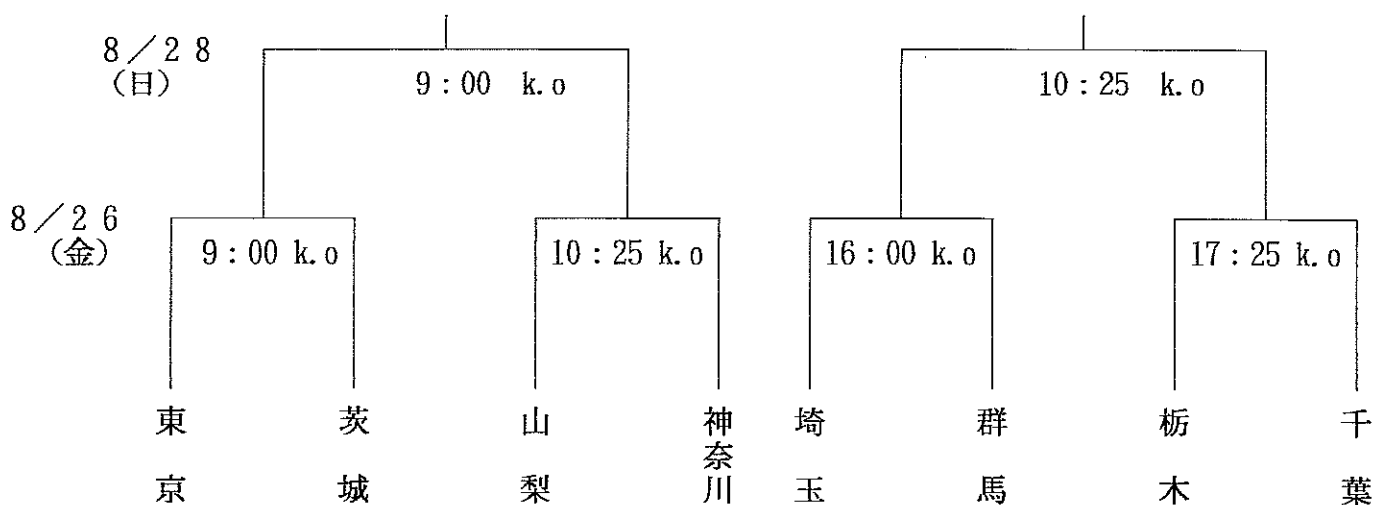

第 6 6 回 国民体育大会関東ブロック大会

組 合 せ

1 期 日 平成23年8月26日(金)・28日(日)

2 会 場 水戸市立サッカー・ラグビー場 (ツインフィールド)

成年男子

Bグラウンド (天然芝)

35分ハーフ (ハーフタイム5分)

少年男子

Aグラウンド (人工芝)

1回戦 25分ハーフ (ハーフタイム5分)
決勝戦 30分ハーフ (ハーフタイム5分)