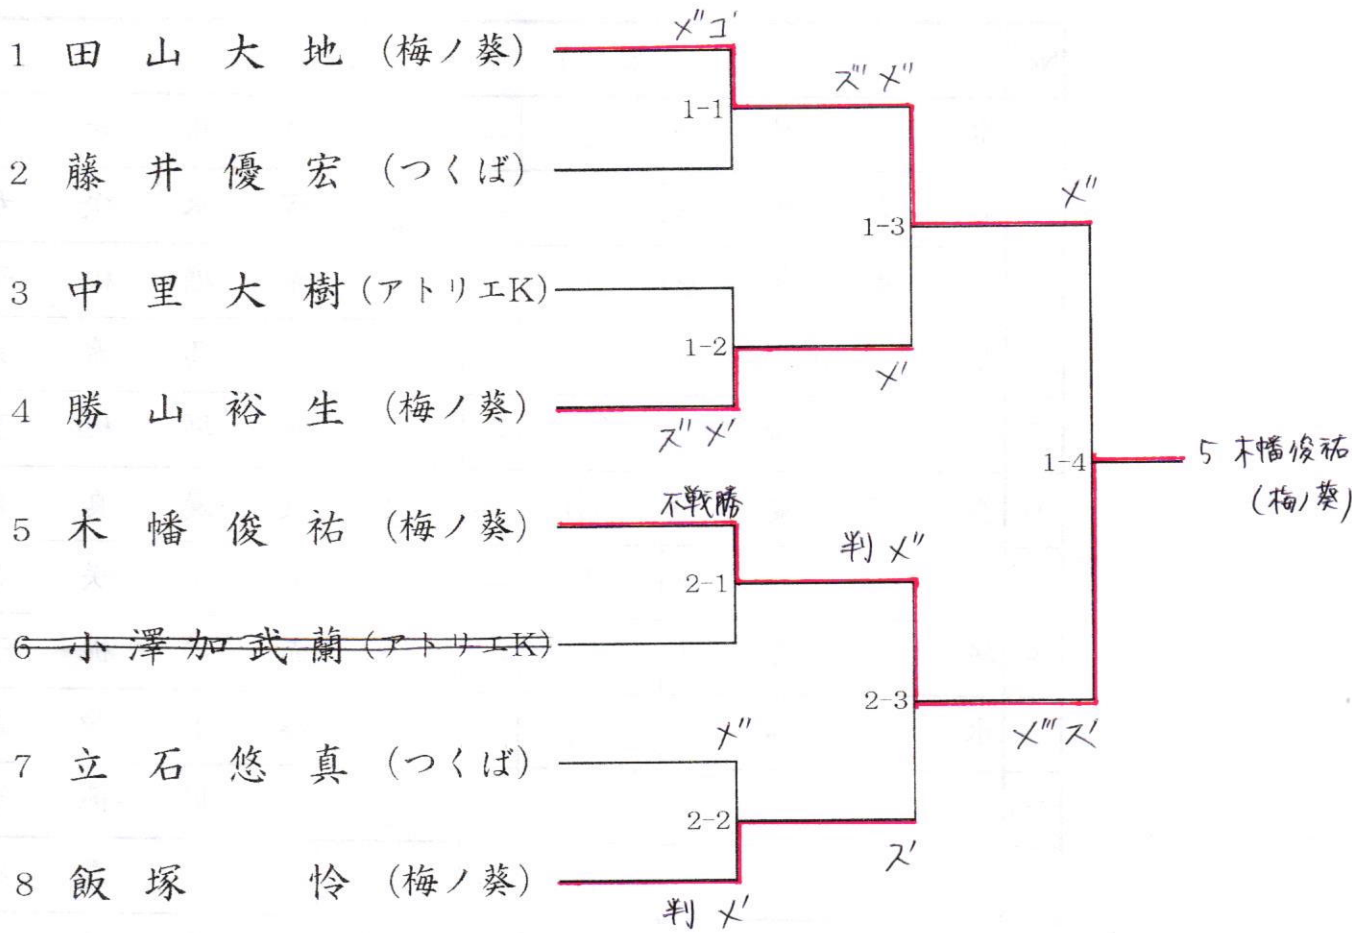

3位決定戦

成年の部 試合競技(個人) 県民総体女子の部

3位決定戦

成年の部 試合競技(個人)県民総体男子の部

3位決定戦

成年の部 試合競技(個人)国スポ予選の部

組合せ

No	第 1 コ ー ト					
1	水 谷 晴 佳	②	—	⑦	新 島 希 美	
2	益 子 愛 奈	③	—	⑥	富 永 咲 希	
3	渡 邊 真 衣	④	—	⑤	赤 堀 桃 子	
4	服 部 ゆ かり	①	—	⑦	新 島 希 美	
5	水 谷 晴 佳	②	—	⑤	赤 堀 桃 子	
6	益 子 愛 奈	③	—	④	渡 邊 真 衣	
7	服 部 ゆ かり	①	—	⑥	富 永 咲 希	
8	新 島 希 美	⑦	—	⑤	赤 堀 桃 子	
9	水 谷 晴 佳	②	—	③	益 子 愛 奈	
10	服 部 ゆ かり	①	—	⑤	赤 堀 桃 子	
11	富 永 咲 希	⑥	—	④	渡 邊 真 衣	
12	新 島 希 美	⑦	—	③	益 子 愛 奈	
13	服 部 ゆ かり	①	—	④	渡 邊 真 衣	
14	赤 堀 桃 子	⑤	—	③	益 子 愛 奈	
15	富 永 咲 希	⑥	—	②	水 谷 晴 佳	
16	服 部 ゆ かり	①	—	③	益 子 愛 奈	
17	渡 邊 真 衣	④	—	②	水 谷 晴 佳	
18	富 永 咲 希	⑥	—	⑦	新 島 希 美	
19	服 部 ゆ かり	①	—	②	水 谷 晴 佳	
20	渡 邊 真 衣	④	—	⑦	新 島 希 美	
21	赤 堀 桃 子	⑤	—	⑥	富 永 咲 希	