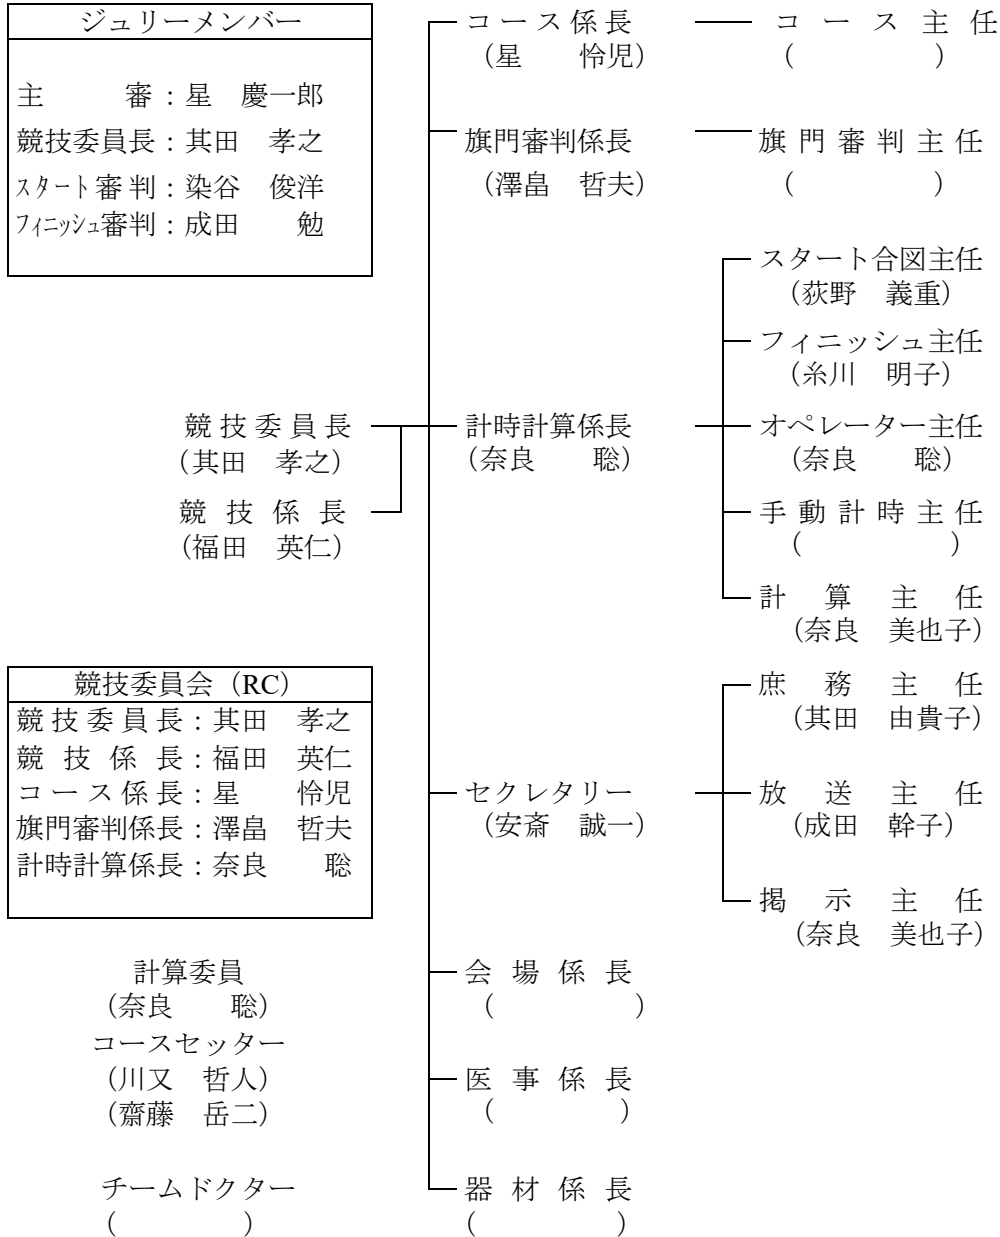

茨城県スキー連盟大会役員

会長 藤原孝幸
副会長 宇佐美浩 富樫泰一 糸川明子
理事長 槌田浩幸

アルペン競技役員