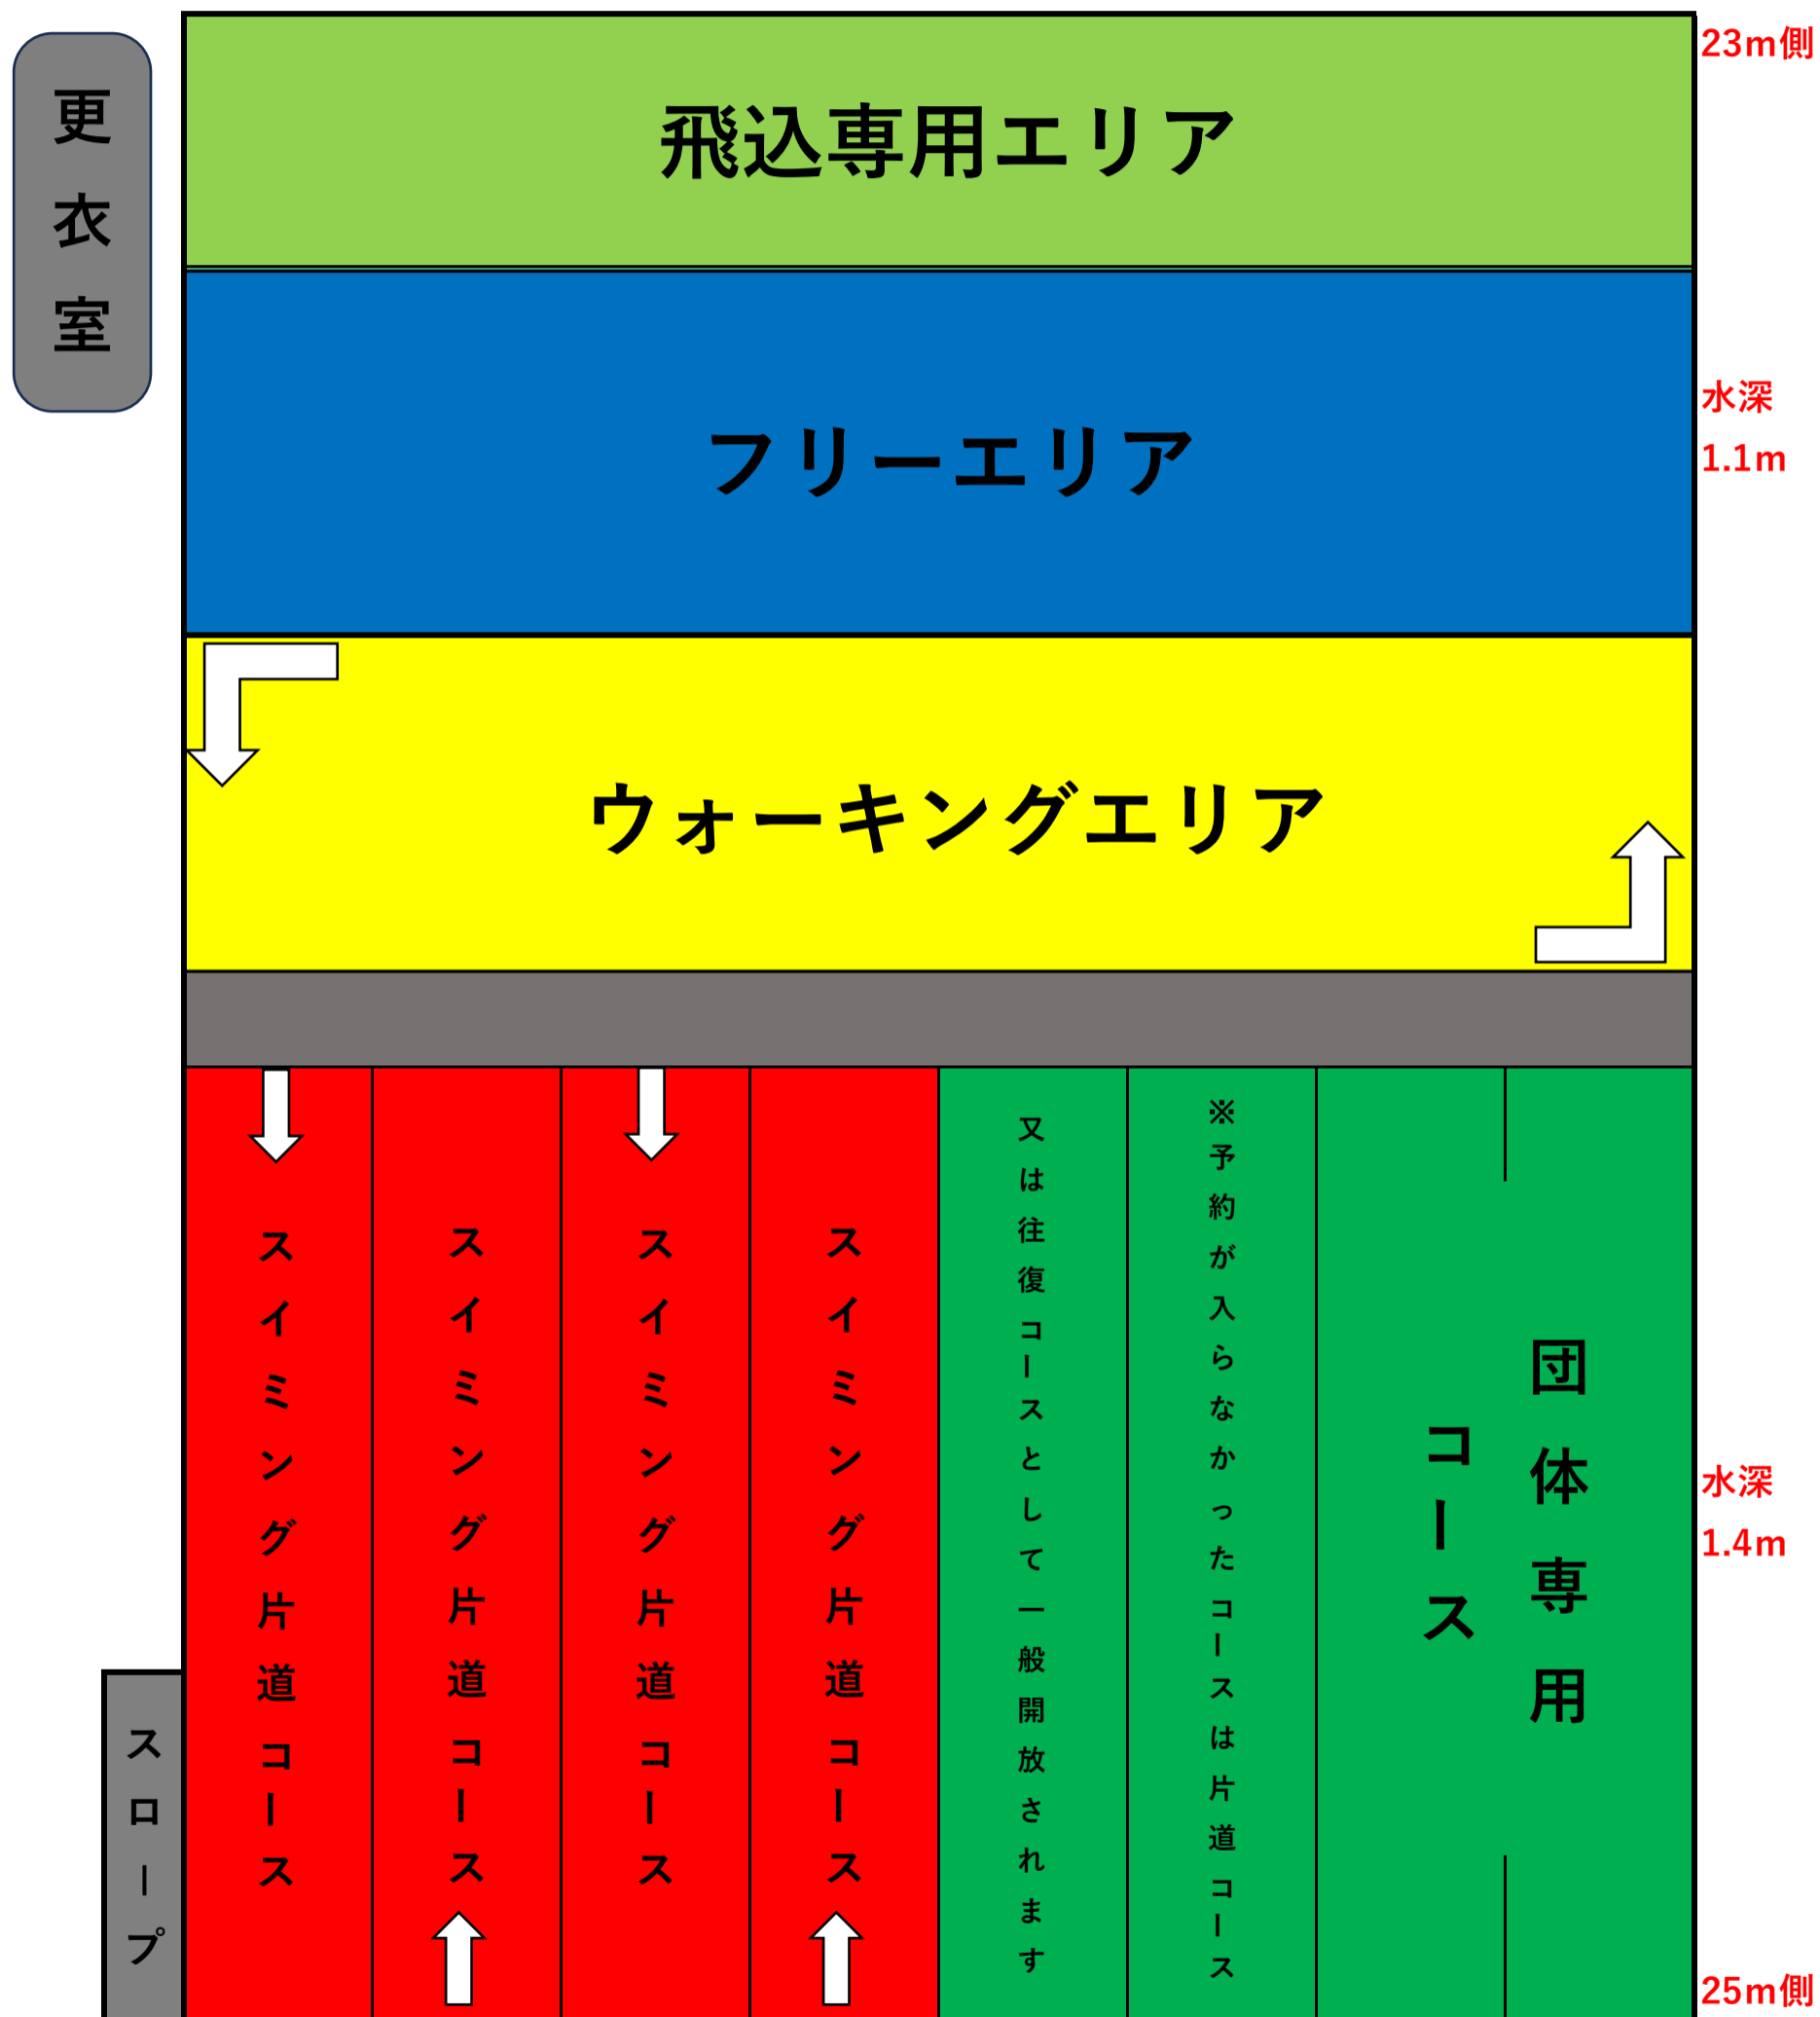

# 2/11(火祝)、2/24(月祝) 屋内水泳プールコース仕様

ご理解・ご協力のほどよろしくお願いたします。

笠松運動公園管理事務所